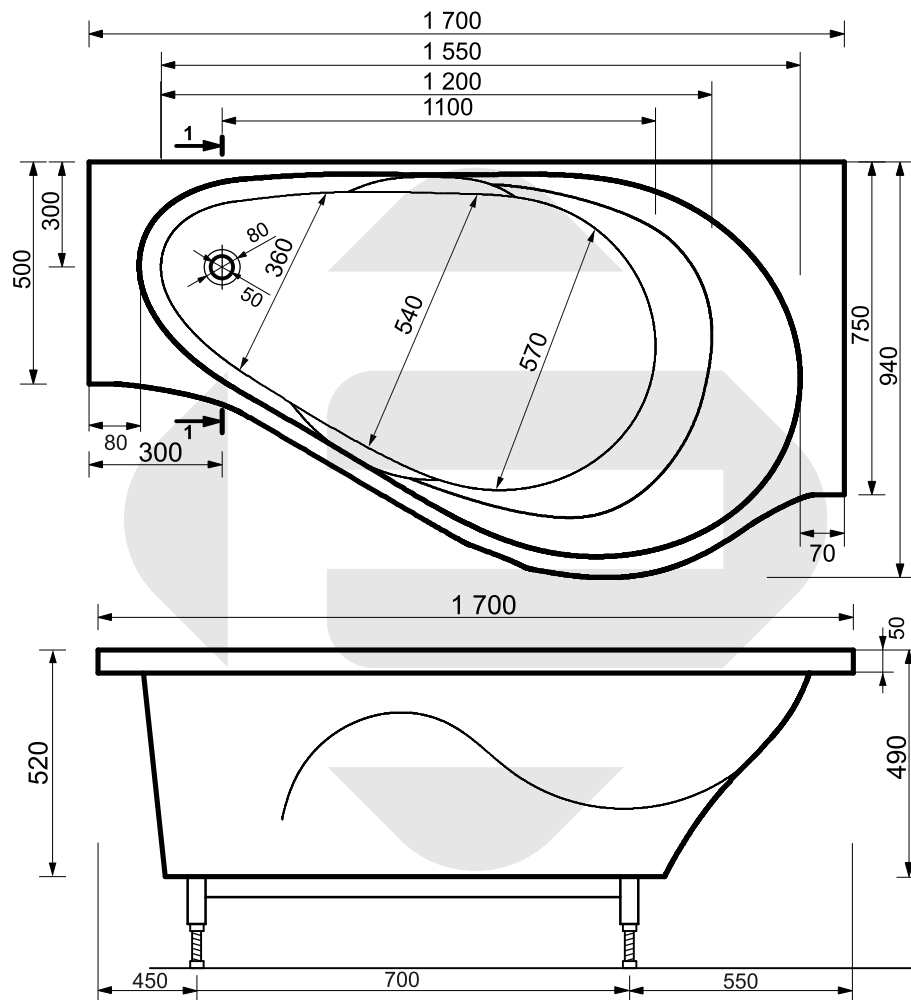

**ESTET**

г. Кострома, ул. Московская д. 105  
тел. 8 (4942) 33 61 71

**ВАННА «ГРАЦИЯ» 1700Х940 (ПРАВАЯ)**

**ПРОИЗВОДСТВО ИЗДЕЛИЙ ИЗ ЛИТЬЕВОГО МРАМОРА**

\*Допустимое отклонение линейных размеров  $\pm 5$ мм