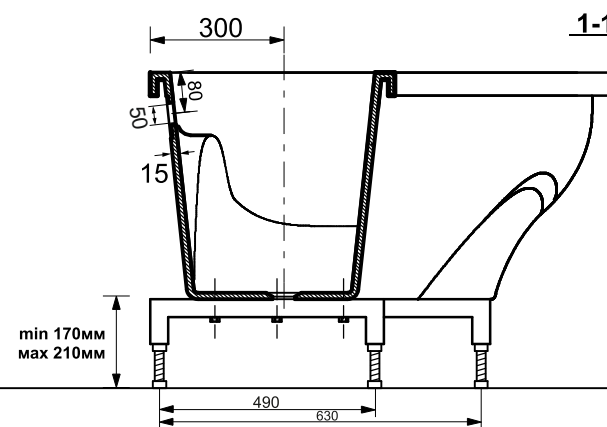

**ESTET**

г. Кострома, ул. Московская д. 105  
тел. 8 (4942) 33 61 71

**ВАННА «ГРАЦИЯ» 1700Х940 (ПРАВАЯ)**

**ПРОИЗВОДСТВО ИЗДЕЛИЙ ИЗ ЛИТЬЕВОГО МРАМОРА**

\*Допустимое отклонение линейных размеров  $\pm 5$ мм